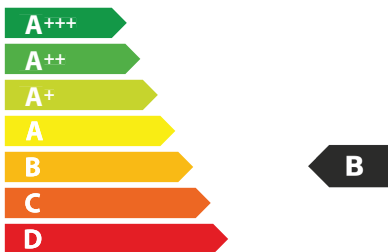

AB **C** DEFG

**70** dB

65/2014

ЕНЕРГО  
ЕФЕКТИВНІСТЬ

FRANKE

305.0599.510  
FBI705XSHCS

41

кВт·г/рік