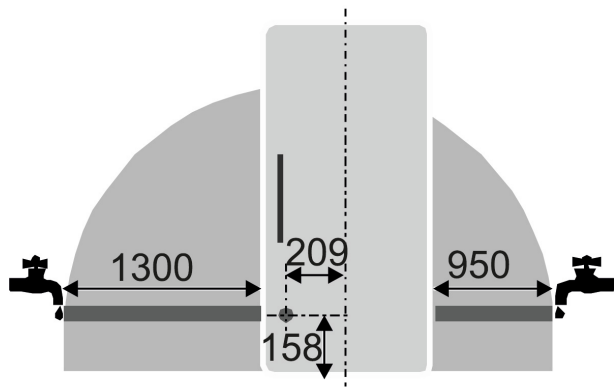

Technical draw

Products and their details are staged for advertising purposes. Whilst every effort is made to ensure all specifications and information in this flyer are accurate, Liebherr reserves the right to make changes without notification. Where actual appliance measurements, specifications, and ratings are crucial, we recommend that the actual appliance installation instructions that accompany each appliance be checked. Liebherr will not be liable for any loss. (05.04.2023)