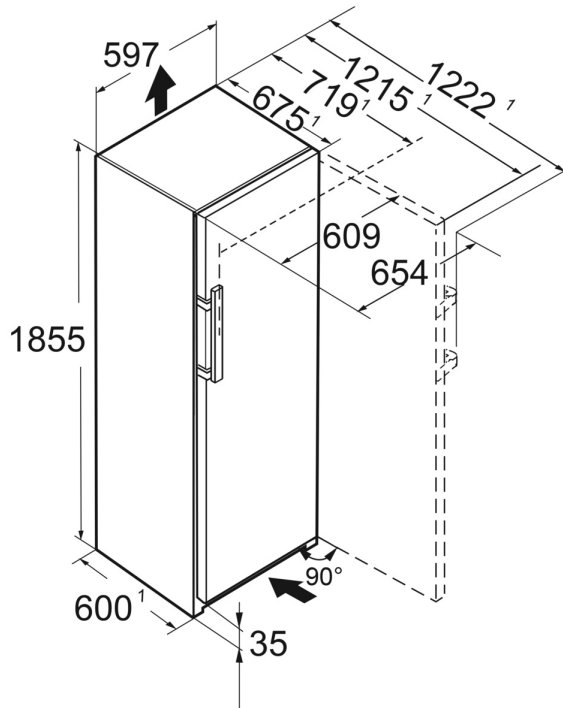

Technical draw

Products and their details are staged for advertising purposes. Whilst every effort is made to ensure all specifications and information in this flyer are accurate, Liebherr reserves the right to make changes without notification. Where actual appliance measurements, specifications, and ratings are crucial, we recommend that the actual appliance installation instructions that accompany each appliance be checked. Liebherr will not be liable for any loss. (05.04.2023)