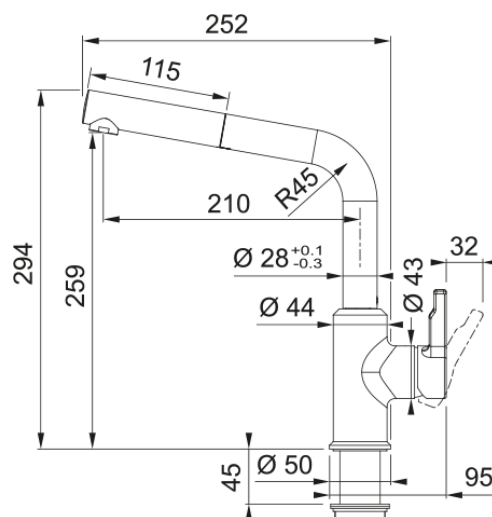

URBAN DOCCIA CROMO | 115.0595.083

URBAN DOCCIA CROMO

Estetica

Canna girevole	Canna L
Colore	Cromo
Materiale	Ottone
Materiale flessibile	Nylon grigio
Materiale doccetta	Plastica ABS

Dimensioni

Diametro foro incasso	35 mm
Diametro cartuccia	35 mm

Installazione

Tipo fissaggio	A gambo
Tipo flessibile	3/8"
Lunghezza tubo alimentazione	450 mm

Specifiche prodotto

Pressione	Alta pressione
Tipologia	Doccia
Posizione leva comando	Leva laterale
Tipo areatore	150°

Dati generali

Marchio	Franke
Famiglia prodotti	Maris
Gamma	Urban

Caratteristiche

Cartuccia Eco	No
Tipo areatore	Nido d'ape