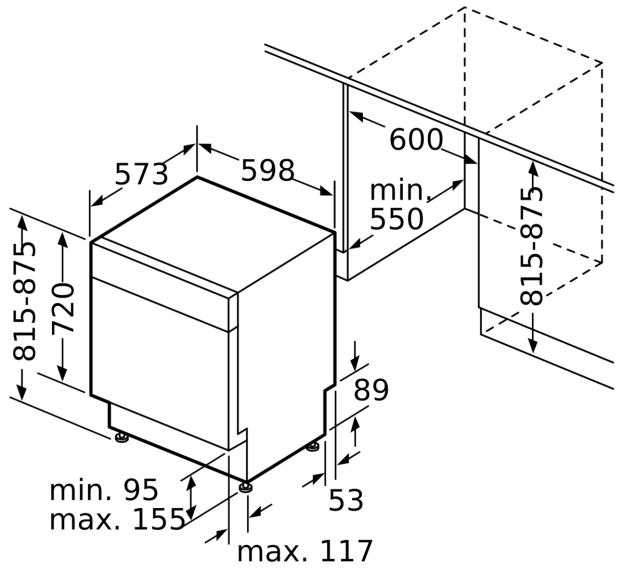

Altre caratteristiche

- Sistema di filtri a tre livelli
- Livello sonoro nel programma Silence: 43 dB(A) re 1 pW
- Dimensioni del prodotto (HxLxP): 81.5 x 59.8 x 57.3 cm
- Protezione vapore inclusa

Sicurezza

Dimensioni in mm

⚡ Presa di corrente
 () Valori con prolunga

Dimensioni in mm